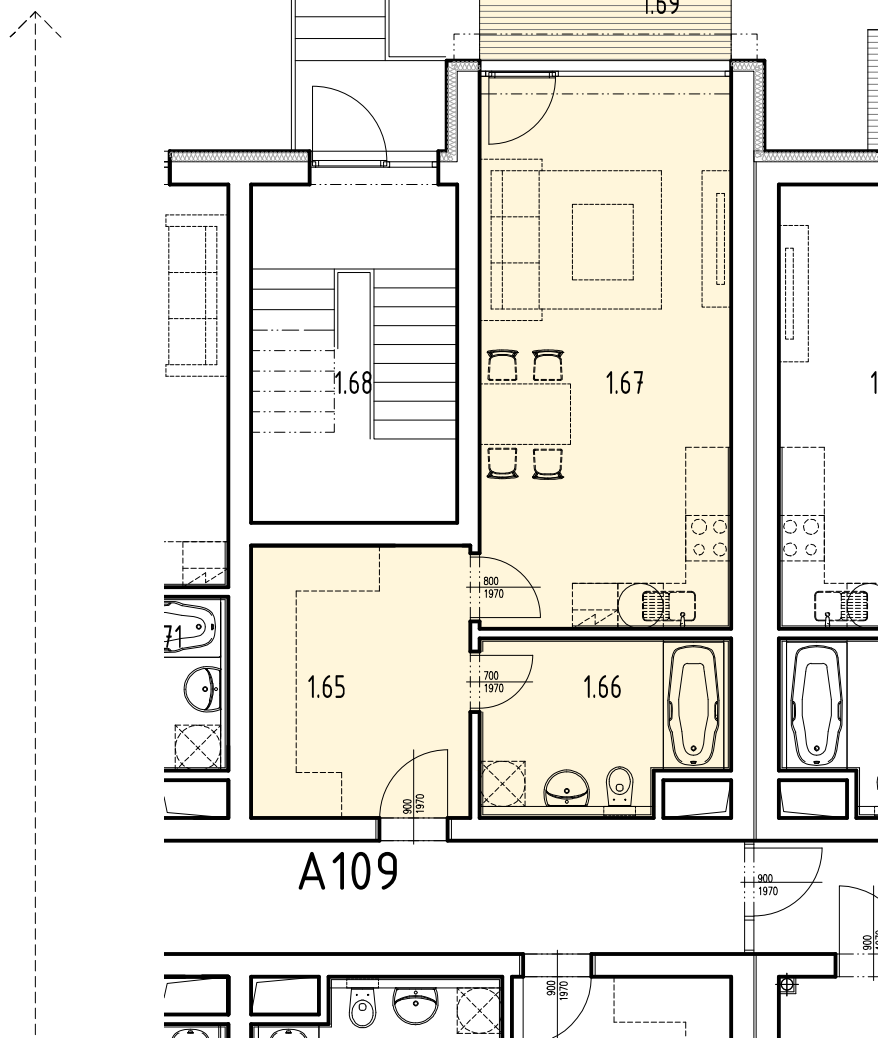

VÁVROVSKÉ
RYBNÍKY

HUSOVA TŘÍDA

0 5m

1.NP

BYT A 109

1+kk

BYT A109 / 1.NP / 1+kk

Č.M.	ÚČEL MÍSTNOSTI	m ²
1.65	PŘEDSÍŇ	10,65
1.66	LÁZEŇ, TOALETA	6,74
1.67	OBYTŇNÝ PROSTOR S KUCHYNÍ	24,29
1.69	TERASA	5,82
BYT A109 1+kk 41,68m ² (47,50m ²)		

POZNÁMKA: PLOCHA BYTOVÉ JEDNOTKY V ZÁVORCE VČETNĚ TERAS

BYT A109

- 1+kk
- 41,68 m²
- 47,50 m² (vč. terasy)

SCHEMA PŮDORYSU OBJEKTU

● REZERVOVÁNO

● PRODÁNO

BYTOVÝ DŮM TYTO ALBA A

BRŮHA
KRANPIRA
ARCHITEKTI