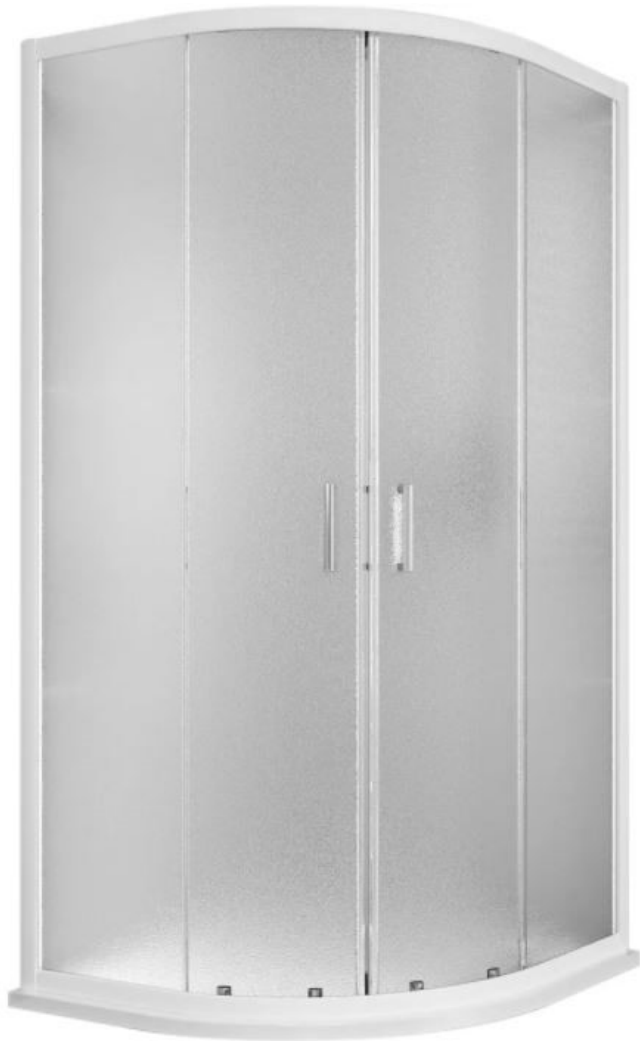

VANA

Akrylátová vana vč. podpory, , 160 x 70 cm
HOT160

Vanový automat chrom, vč. sifonu
A55K

SPRCHOVÝ KOUT

Sprchová zástěna čtvrtkruhová,
bezpečnostní sklo neprůhledné 90x90cm
BASER90BG

Sprchová vanička z litého mramoru
URBAN90R55

SANITÁRNÍ KERAMIKA

Keramické umyvadlo bílé
s otvorem pro baterii uprostřed GEBERIT
60 x 46 cm
GSL3001

SANITÁRNÍ KERAMIKA

Keramické umývatko bílé
s otvorem pro baterii uprostřed GEBERIT
45 x 35 cm
GSL3221