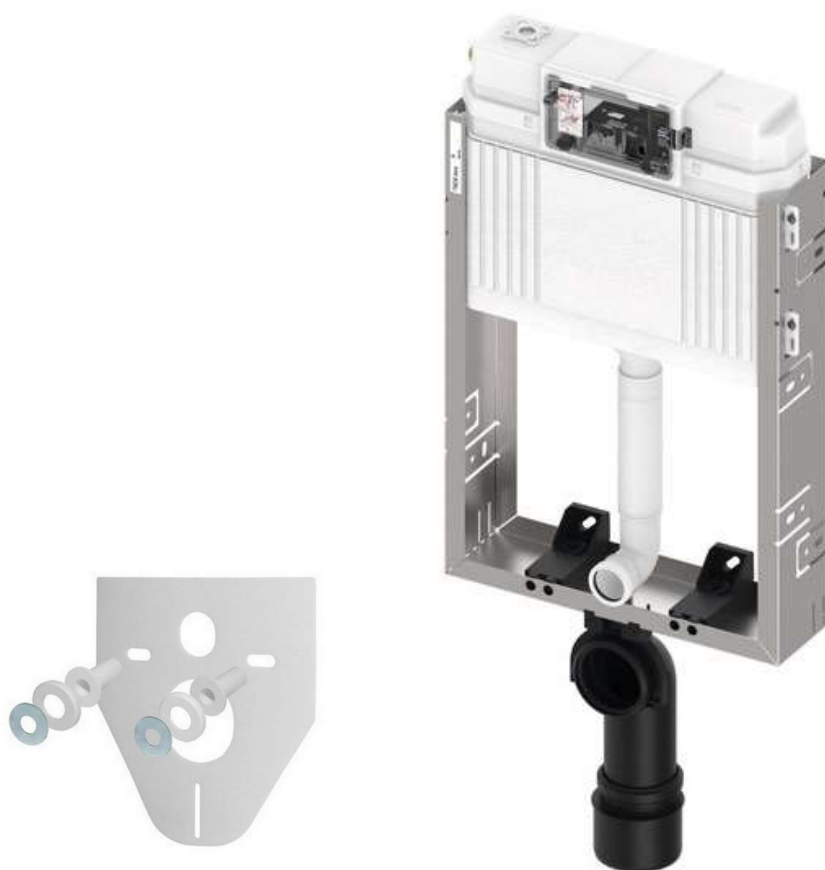

SANITÁRNÍ KERAMIKA

WC závěsné bílé s uzavřeným oplachovým kruhem

WCURBAN

Sedátko s pomalým sklápěním

WCSEDURBAN

WC ARMATURA S OVLÁDÁNÍM

Ovládací tlačítko bílé
TNOWW

WC modul TECE
TMODULZA